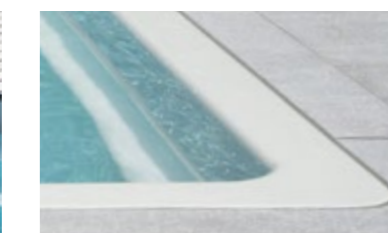

Ben trenta modelli, diversi per forma, dimensione, copertura e accesso, tra cui troverete certamente la piscina che state cercando. Chi ama linee più nette e pulite può optare per le nostre piscine monoblocco, dalla caratteristica forma rettangolare, realizzate tutte a mano e quindi personalizzabili in lunghezza.

Chi preferisce invece linee più morbide può scegliere una delle nostre piscine a forma libera, capace di rendere unico ogni spazio all'aperto. Possibilità di scegliere non solo la tipologia di accesso ma anche il colore del fondo vasca, per creare giochi di luce e colori inaspettati.

Le piscine rettangolari possono essere realizzate su misura in lunghezza.

Bordo piscina

Il bordo è ciò che dona ad una piscina il suo stile inconfondibile, e per questo su tutti i modelli Polyfaser il cliente può scegliere la tipologia di bordo che preferisce: tra i materiali più usati e di più facile manutenzione ci sono le lastre di pietra, le piastrelle o il legno, che

possono essere installati sia sopra, a filo o sotto il bordo vasca e che garantiscono un design curato ed elegante. È possibile scegliere anche la canalina di sfioro preferita, che può essere realizzata con una classica griglia in plastica oppure rivestita con lastre di pietra.